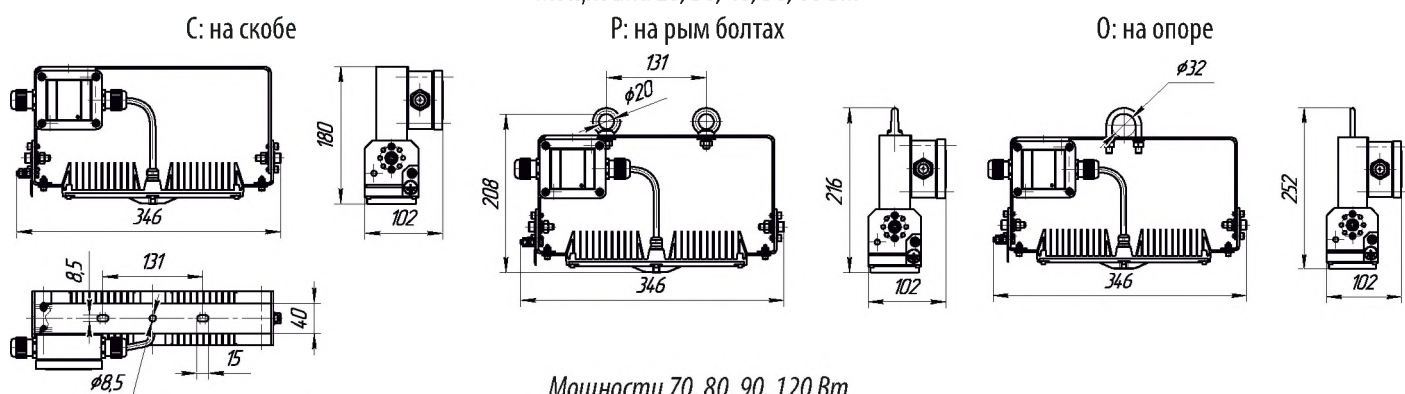

## Габаритные, монтажные и установочные размеры

Мощности 20, 30, 40, 50, 60 Вт

Мощности 70, 80, 90, 120 Вт

Мощности 150, 180 Вт

Мощность, Вт	20	30	40	50	60	70	80	90
Модули (кол-во х мощность, Вт)	1x20	1x30	1x40	1x50	1x60	1x40 + 1x30	2x40	1x50 + 1x40
Световой поток, Лм	2633	3598	4379	5683	6405	7977	8758	10062

Мощности 200, 240 Вт

Мощности 250, 300 Вт

Мощность, Вт	100	120	150	180	200	240	250	300
Модули (кол-во x мощность, Вт)	1x60 + 1x40	2x60	2x60 + 1x30	3x60	3x60 + 1x20	4x60	3x60+1x50+1x20	5x60
Световой поток, Лм	10784	12810	16408	19215	21848	25620	27531	32025

Мощность 360 Вт

Мощность 400 Вт

Мощность 450 Вт

Р: на рым болтах

С: на скобе

Мощность 500, 540 Вт

Р: на рым болтах

С: на скобе