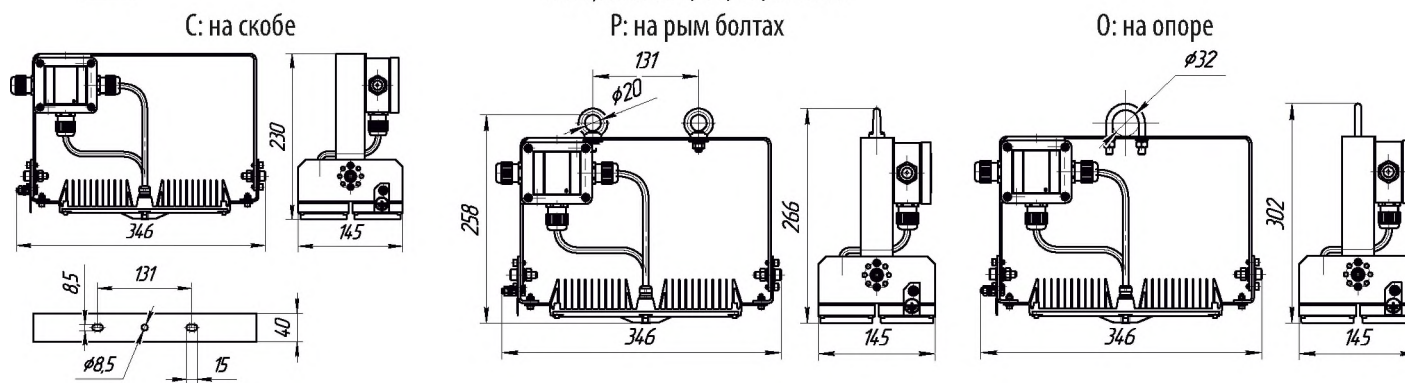

## Габаритные, монтажные и установочные размеры

Мощности 20, 30, 40, 50, 60 Вт

Мощности 70, 80, 90, 120 Вт

Мощности 150, 180 Вт

Мощность, Вт	20	30	40	50	60	70	80	90
Модули (кол-во х мощность, Вт)	1x20	1x30	1x40	1x50	1x60	1x40 + 1x30	2x40	1x50 + 1x40
Световой поток, Лм	2633	3598	4379	5683	6405	7977	8758	10062

Мощности 200, 240 Вт

Мощности 250, 300 Вт

Мощность, Вт	100	120	150	180	200	240	250	300
Модули (кол-во x мощность, Вт)	1x60 + 1x40	2x60	2x60 + 1x30	3x60	3x60 + 1x20	4x60	3x60+1x50+1x20	5x60
Световой поток, Лм	10784	12810	16408	19215	21848	25620	27531	32025

Мощность 360 Вт

Мощность 400 Вт

Мощность 450 Вт

Р: на рым болтах

С: на скобе

Мощность 500, 540 Вт

Р: на рым болтах

С: на скобе

Мощность, Вт	360	400	450	500	540	600
Модули (кол-во x мощность, Вт)	6x60	6x60 + 1x40	7x60 + 1x30	8x60 + 1x20	9x60	10x60
Световой поток, Лм	38430	42809	48433	53873	57645	64050

Мощности 600 Вт

Р: на рым болтах