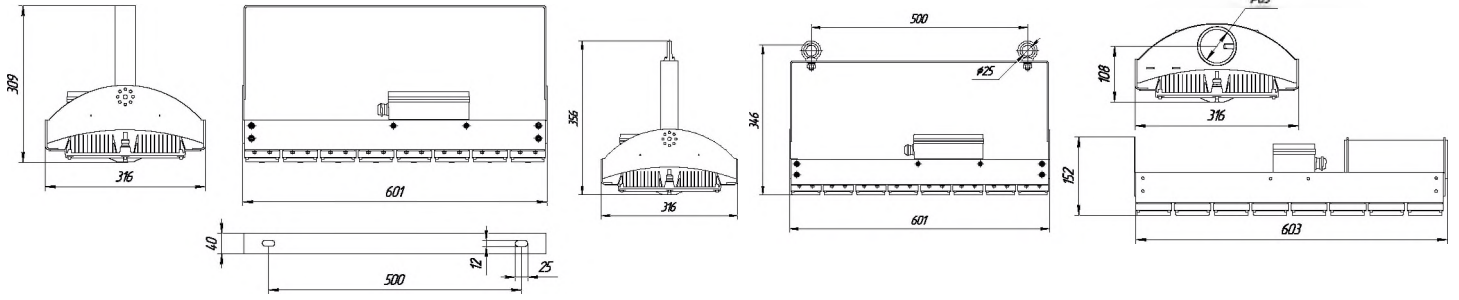

## Габаритные, монтажные и установочные размеры

Мощности 20, 30, 40, 50, 60 Вт

Мощности 70, 80, 90, 120 Вт

Мощности 150, 180 Вт

Мощность, Вт	20	30	40	50	60	70	80	90
Модули (кол-во х мощность, Вт)	1x20	1x30	1x40	1x50	1x60	1x40 + 1x30	2x40	1x50 + 1x40
Световой поток, Лм	2633	3598	4379	5683	6405	7977	8758	10062

Мощность 360 Вт

Мощность 400 Вт

Мощность 450 Вт

Р: на рым болтах

С: на скобе

Мощность 500, 540 Вт

Р: на рым болтах

С: на скобе

Мощность, Вт	360	400	450	500	540	600
Модули (кол-во x мощность, Вт)	6x60	6x60 + 1x40	7x60 + 1x30	8x60 + 1x20	9x60	10x60
Световой поток, Лм	38430	42809	48433	53873	57645	64050

Мощности 600 Вт

Р: на рым болтах