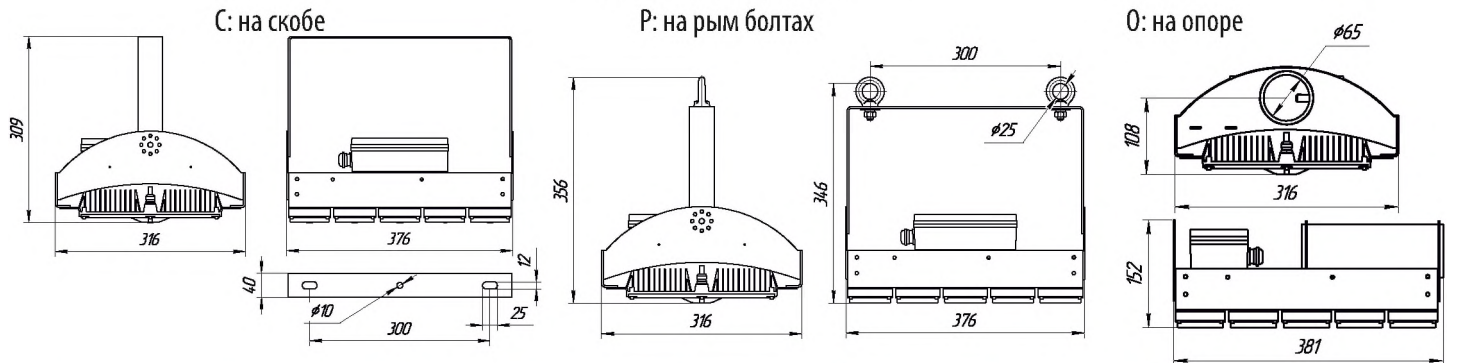

## Габаритные, монтажные и установочные размеры

Мощности 20, 30, 40, 50, 60 Вт

Мощности 70, 80, 90, 120 Вт

Мощности 150, 180 Вт

Мощность, Вт	20	30	40	50	60	70	80	90
Модули (кол-во х мощность, Вт)	1x20	1x30	1x40	1x50	1x60	1x40 + 1x30	2x40	1x50 + 1x40
Световой поток, Лм	2633	3598	4379	5683	6405	7977	8758	10062

Мощности 200, 240 Вт

Мощности 250, 300 Вт

Мощность, Вт	100	120	150	180	200	240	250	300
Модули (кол-во x мощность, Вт)	1x60 + 1x40	2x60	2x60 + 1x30	3x60	3x60 + 1x20	4x60	3x60+1x50+1x20	5x60
Световой поток, Лм	10784	12810	16408	19215	21848	25620	27531	32025

Мощность 360 Вт

Мощность 400 Вт

Мощность 450 Вт

Р: на рым болтах

С: на скобе

Мощность 500, 540 Вт

Р: на рым болтах

С: на скобе