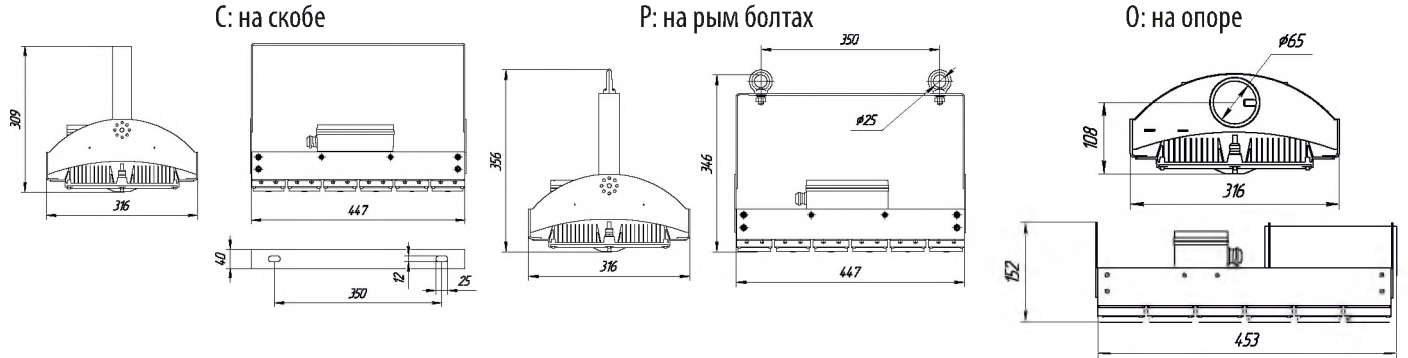

## Габаритные, монтажные и установочные размеры

Мощности 20, 30, 40, 50, 60 Вт

Мощности 70, 80, 90, 120 Вт

Мощности 150, 180 Вт

Мощность, Вт	20	30	40	50	60	70	80	90
Модули (кол-во х мощность, Вт)	1x20	1x30	1x40	1x50	1x60	1x40 + 1x30	2x40	1x50 + 1x40
Световой поток, Лм	2633	3598	4379	5683	6405	7977	8758	10062

Мощности 200, 240 Вт

Мощности 250, 300 Вт

Мощность, Вт	100	120	150	180	200	240	250	300
Модули (кол-во x мощность, Вт)	1x60 + 1x40	2x60	2x60 + 1x30	3x60	3x60 + 1x20	4x60	3x60+1x50+1x20	5x60
Световой поток, Лм	10784	12810	16408	19215	21848	25620	27531	32025

Мощность 360 Вт

Мощность 400 Вт

Мощность 450 Вт

Р: на рым болтах

С: на скобе

Мощность 500, 540 Вт

Р: на рым болтах

С: на скобе