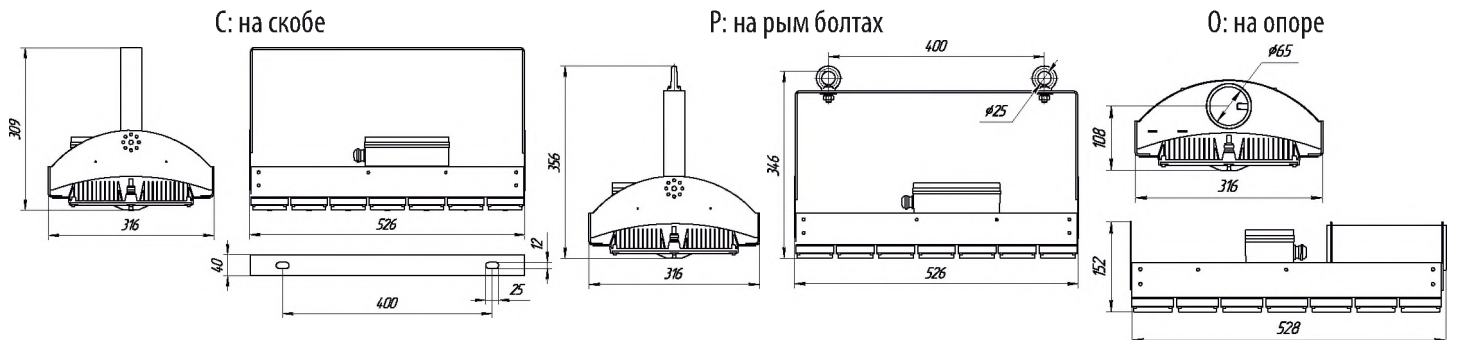

## Габаритные, монтажные и установочные размеры

Мощности 20, 30, 40, 50, 60 Вт

Мощности 70, 80, 90, 120 Вт

Мощности 150, 180 Вт

Мощность, Вт	20	30	40	50	60	70	80	90
Модули (кол-во х мощность, Вт)	1x20	1x30	1x40	1x50	1x60	1x40 + 1x30	2x40	1x50 + 1x40
Световой поток, Лм	2633	3598	4379	5683	6405	7977	8758	10062

Мощности 200, 240 Вт

Мощности 250, 300 Вт

Мощность, Вт	100	120	150	180	200	240	250	300
Модули (кол-во x мощность, Вт)	1x60 + 1x40	2x60	2x60 + 1x30	3x60	3x60 + 1x20	4x60	3x60+1x50+1x20	5x60
Световой поток, Лм	10784	12810	16408	19215	21848	25620	27531	32025

Мощность 360 Вт

Мощность 400 Вт

Мощность 450 Вт

Р: на рым болтах

С: на скобе

Мощность 500, 540 Вт

Р: на рым болтах

С: на скобе