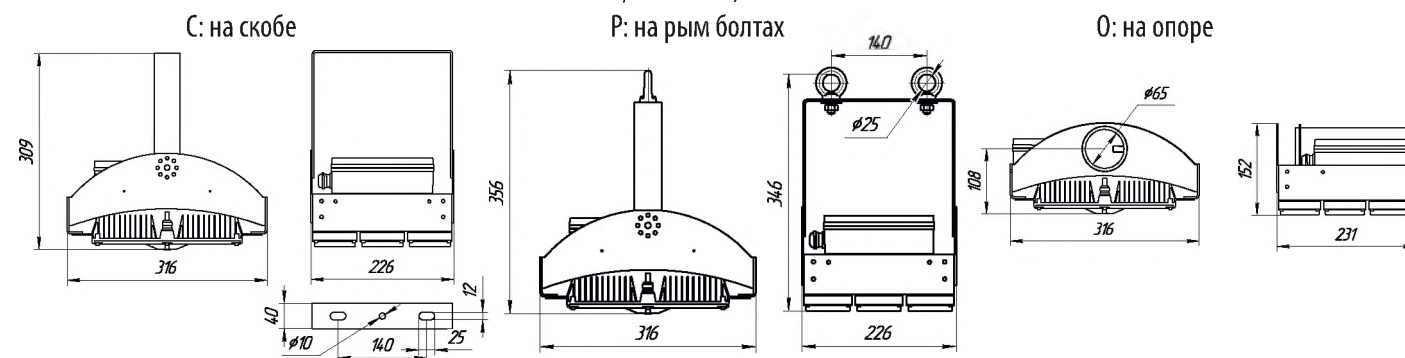

## Габаритные, монтажные и установочные размеры

Мощности 20, 30, 40, 50, 60 Вт

Мощности 70, 80, 90, 120 Вт

Мощности 150, 180 Вт

Мощность, Вт	20	30	40	50	60	70	80	90
Модули (кол-во х мощность, Вт)	1x20	1x30	1x40	1x50	1x60	1x40 + 1x30	2x40	1x50 + 1x40
Световой поток, Лм	2633	3598	4379	5683	6405	7977	8758	10062

Мощности 200, 240 Вт

Мощности 250, 300 Вт

Мощность, Вт	100	120	150	180	200	240	250	300
Модули (кол-во x мощность, Вт)	1x60 + 1x40	2x60	2x60 + 1x30	3x60	3x60 + 1x20	4x60	3x60+1x50+1x20	5x60
Световой поток, Лм	10784	12810	16408	19215	21848	25620	27531	32025

Мощность 360 Вт

Мощность 400 Вт

Мощность 450 Вт

Р: на рым болтах

С: на скобе

Мощность 500, 540 Вт

Р: на рым болтах

С: на скобе