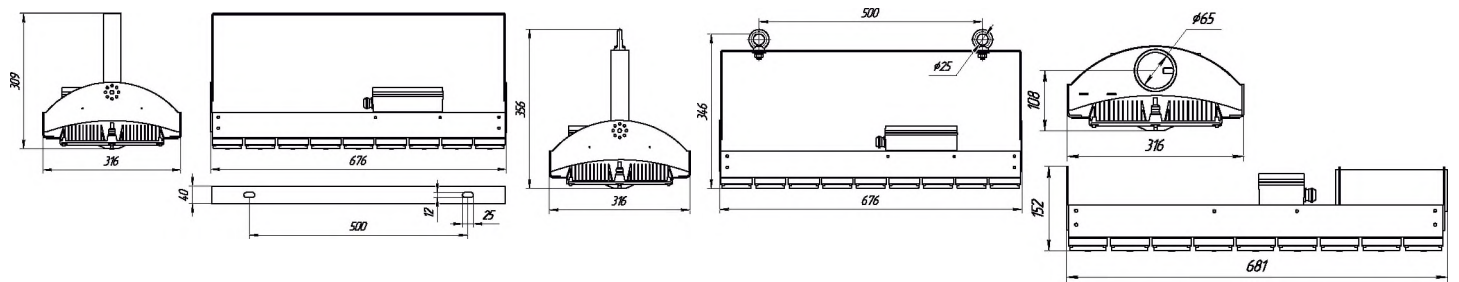

## Габаритные, монтажные и установочные размеры

Мощности 20, 30, 40, 50, 60 Вт

Мощности 70, 80, 90, 120 Вт

Мощности 150, 180 Вт

Мощность, Вт	20	30	40	50	60	70	80	90
Модули (кол-во х мощность, Вт)	1x20	1x30	1x40	1x50	1x60	1x40 + 1x30	2x40	1x50 + 1x40
Световой поток, Лм	2633	3598	4379	5683	6405	7977	8758	10062

Мощность 360 Вт

Мощность 400 Вт

Мощность 450 Вт

Р: на рым болтах

С: на скобе

Мощность 500, 540 Вт

Р: на рым болтах

С: на скобе

Мощность, Вт	360	400	450	500	540	600
Модули (кол-во x мощность, Вт)	6x60	6x60 + 1x40	7x60 + 1x30	8x60 + 1x20	9x60	10x60
Световой поток, Лм	38430	42809	48433	53873	57645	64050

Мощности 600 Вт

Р: на рым болтах