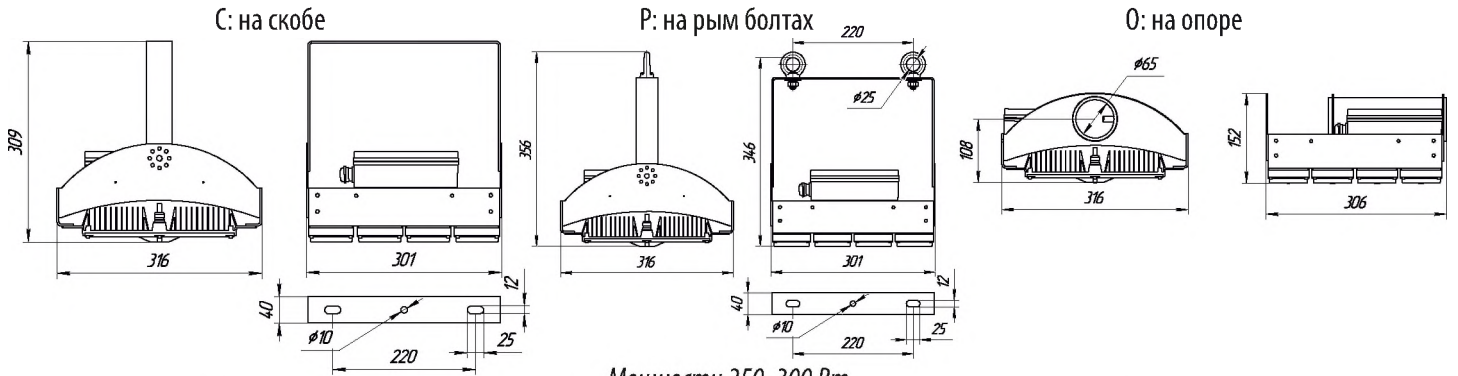

## Габаритные, монтажные и установочные размеры

Мощности 20, 30, 40, 50, 60 Вт

Мощности 70, 80, 90, 120 Вт

Мощности 150, 180 Вт

Мощность, Вт	20	30	40	50	60	70	80	90
Модули (кол-во х мощность, Вт)	1x20	1x30	1x40	1x50	1x60	1x40 + 1x30	2x40	1x50 + 1x40
Световой поток, Лм	2633	3598	4379	5683	6405	7977	8758	10062

Мощности 200, 240 Вт

Мощности 250, 300 Вт

Мощность, Вт	100	120	150	180	200	240	250	300
Модули (кол-во x мощность, Вт)	1x60 + 1x40	2x60	2x60 + 1x30	3x60	3x60 + 1x20	4x60	3x60+1x50+1x20	5x60
Световой поток, Лм	10784	12810	16408	19215	21848	25620	27531	32025

Мощность 360 Вт

Мощность 400 Вт

Мощность 450 Вт

Р: на рым болтах

С: на скобе

Мощность 500, 540 Вт

Р: на рым болтах

С: на скобе